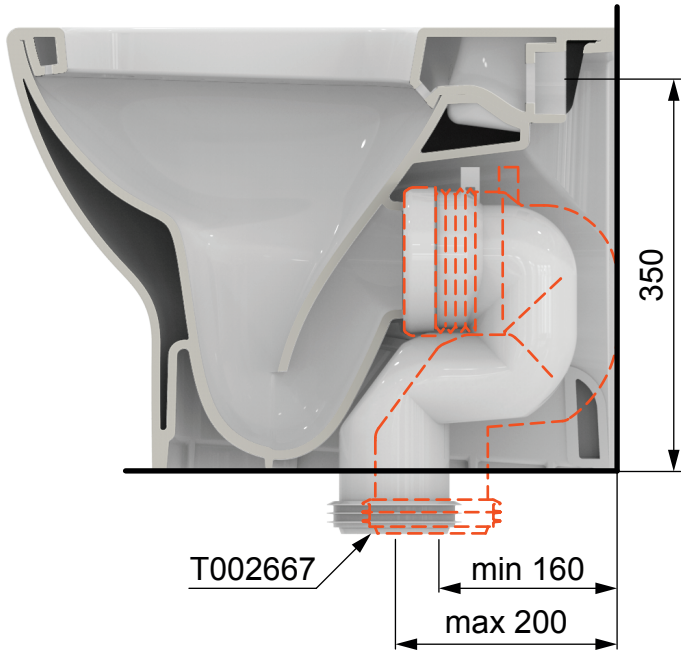

PIPE RANGE

Tesi T3500

Ideal Standard International NV
Corporate Village – Gent Building
Da Vincilaan 2
B1935 – Zaventem
Belgium

BE +32 (0)2 325 66 33
BG +359 675 30362
DE +49 (0)228 521 580
EG +202 26969700
FR +33 (0)1 49 38 28 00
GB 0870 129 6085
GR +30 210 67 90 810
HR +38591 22 99 304