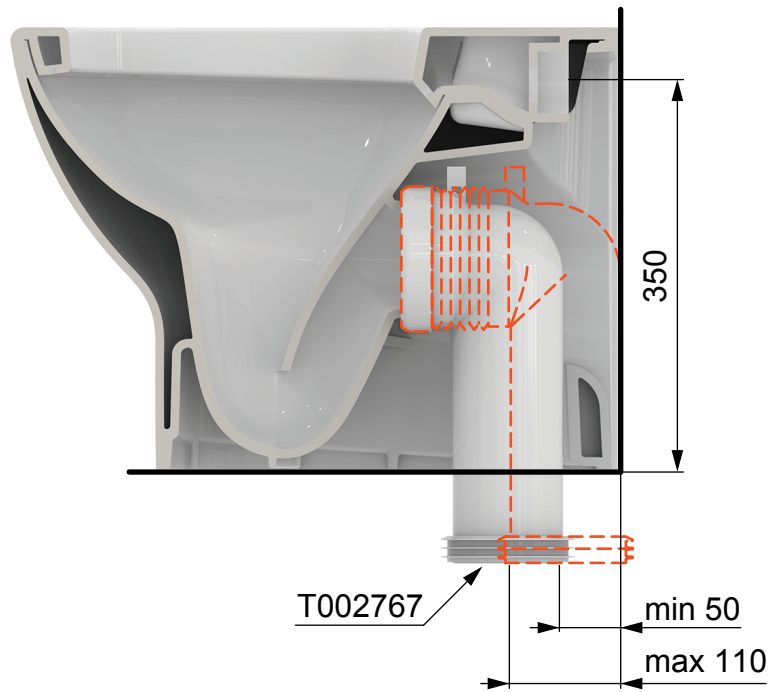

PIPE RANGE

Tesi T3500

Ideal Standard International NV
Corporate Village – Gent Building
Da Vincilaan 2
B1935 – Zaventem
Belgium

BE +32 (0)2 325 66 33
BG +359 675 30362
DE +49 (0)228 521 580
EG +202 26969700
FR +33 (0)1 49 38 28 00
GB 0870 129 6085
GR +30 210 67 90 810
HR +38591 22 99 304