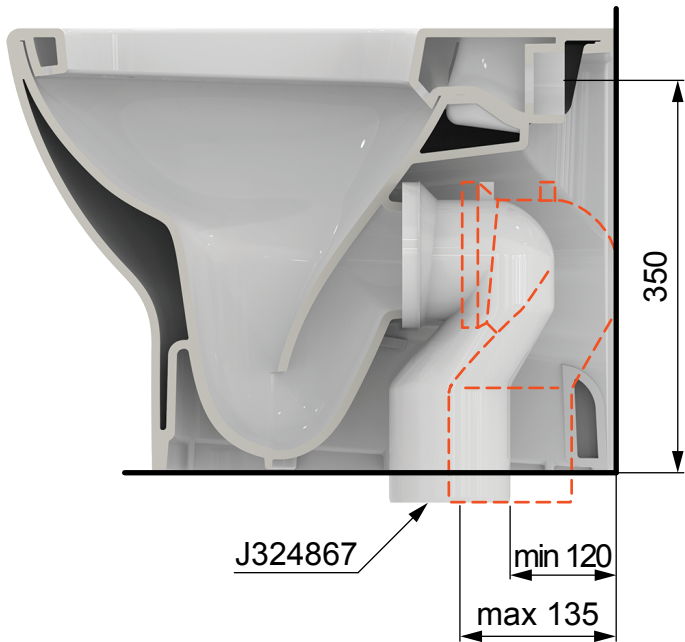

PIPE RANGE

Tesi T3500

Ideal Standard International NV
Corporate Village – Gent Building
Da Vincilaan 2
B1935 – Zaventem
Belgium

BE +32 (0)2 325 66 33
BG +359 675 30362
DE +49 (0)228 521 580
EG +202 26969700
FR +33 (0)1 49 38 28 00
GB 0870 129 6085
GR +30 210 67 90 810
HR +38591 22 99 304