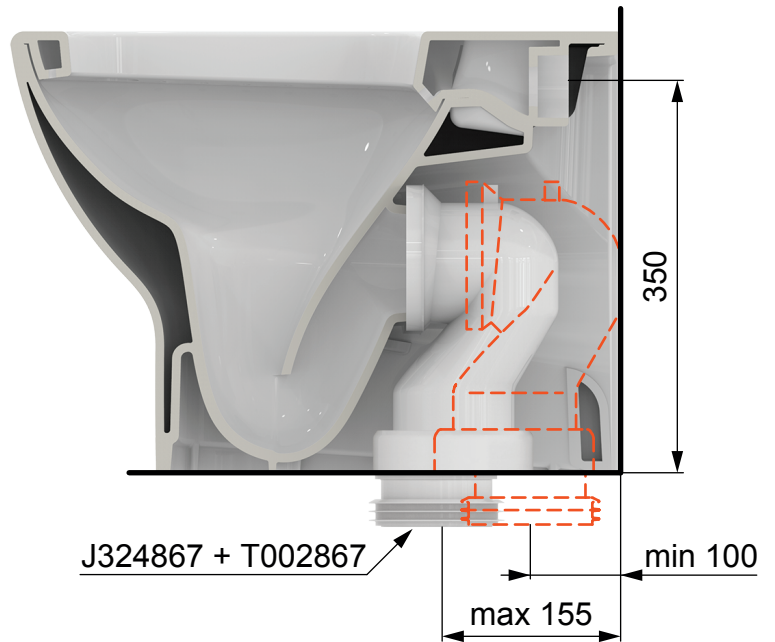

PIPE RANGE

Tesi T3500

Ideal Standard International NV
Corporate Village – Gent Building
Da Vincilaan 2
B1935 – Zaventem
Belgium

BE +32 (0)2 325 66 33
BG +359 675 30362
DE +49 (0)228 521 580
EG +202 26969700
FR +33 (0)1 49 38 28 00
GB 0870 129 6085
GR +30 210 67 90 810
HR +38591 22 99 304